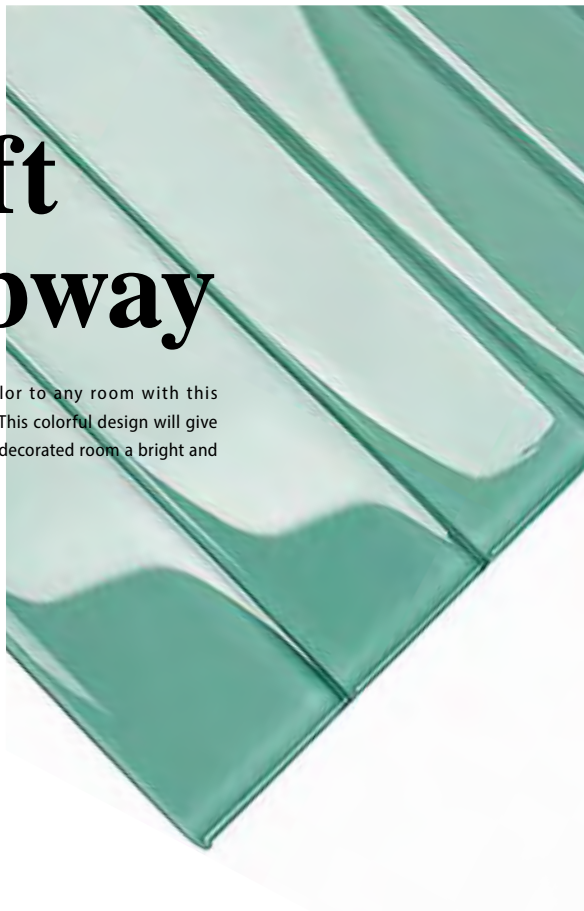

Loft Subway

Add a burst of color to any room with this beautiful glass tile. This colorful design will give your kitchen or any decorated room a bright and fresh look.

TB-LS-3

Subway tiles are extremely versatile, they give a classic and understated design. Subway tiles can be paired with any kitchen style from traditional to modern.