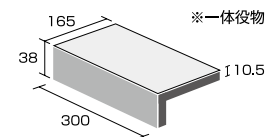

B-HGT-D- 色番号

B-HGT-E- 色番号

B-HGT-F- 色番号

B-HGT-G- 色番号

B-HGT-H- 色番号

B-HGT-KD- 色番号

SHAPE	SIZES	THICKNESS ※	kg/BOX	BOX ※	PIECES/m ²	PRICES
B-HGT-A-01...11	300 × 300	10.5	24	12	11.2	¥4,800/m ²
B-HGT-C-01...11 ※限定在庫品	150 × 450	10.5	24	16	14.9	¥5,900/m ²
B-HGT-D-01...11	150 × 300	10.5	24	24	22.3	¥4,600/m ²
B-HGT-E-01...11	150 × 150	10.5	24	48	44.5	¥4,600/m ²