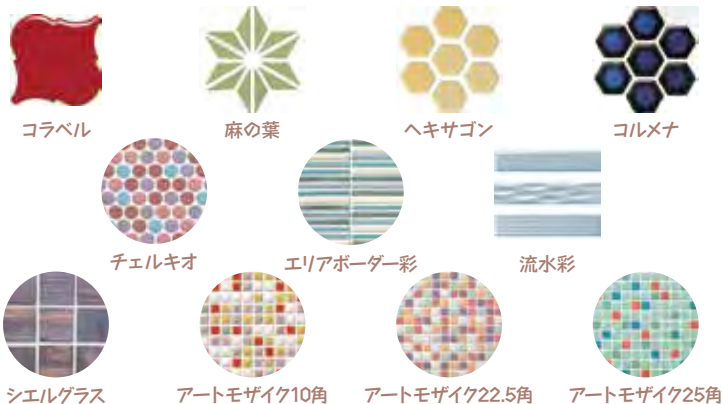

NAGOYA MOSAIC-TILE

名古屋モザイク工業の対象シリーズの中から、好きなタイルを選んでミックス、デザインパターン、グラデーションイメージをシミュレーションできます。