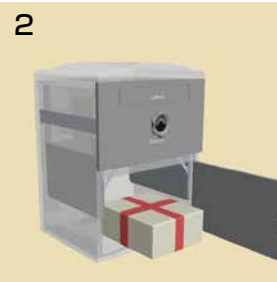

2 荷物を入れ、引き出しをゆっくりと閉じます。

配達完了

3 引き出しを閉じるとフラップが開いて荷物が下に落ち、収納庫に保管されます。

Receive 受け取る

1 カギで収納庫を開けない限り、収納庫の荷物を取り出すことはできません。

2 カギで収納庫を開け、荷物を取り出します。

受け取り完了

3 収納庫を閉じ、カギをかけます。

※操作方法を説明するマグネットステッカー付きです。

お荷物受け取りに安心のソフトドロップシステム

Brizeboxの底には15mmの厚さの衝撃吸収マットが貼ってあり、荷物が下の収納部分に落ちるときの衝撃を和らげます。さらにEx-Largeには壊れやすいものなどを受け取る時のために、底にスプリングが付いていて浮上した状態を保つソフトドロップシステムを搭載しており、より大きな衝撃を吸収することができます。