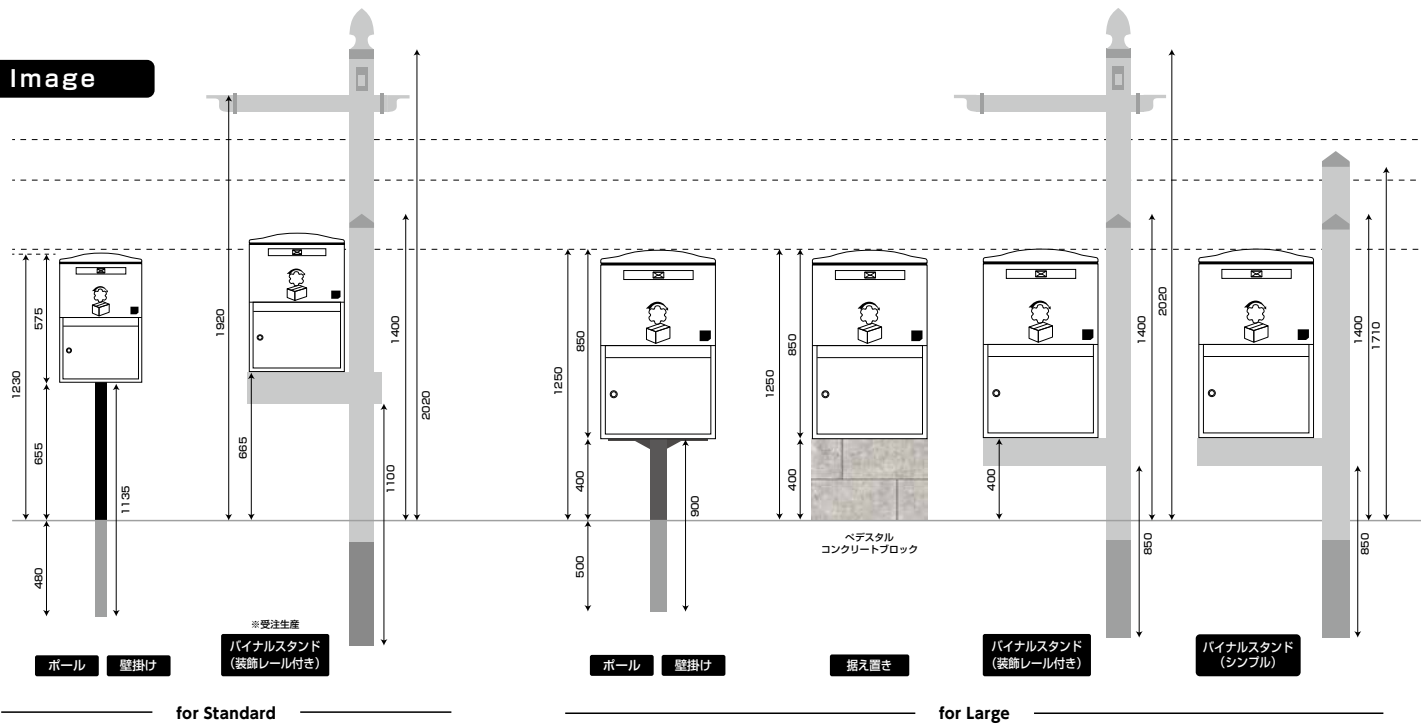

Image

Option

住宅の外観やお庭の雰囲気に合わせてお選びいただけます。

Pole ポール

見た目もすっきり。シンプルなので、多様な外観にフィットします。

for Standard

外形サイズ：50角/L=1135mm
材質：スチール製
重量：6.0kg

for Large

外形サイズ：76.3φ/L=900mm
材質：スチール製
重量：10.0kg