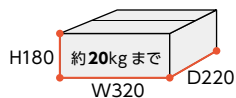

Large

ラージ

外形サイズ：
W500・H850・D330mm
材質：スチール製
(溶融亜鉛メッキ鋼板
パウダーコーティング仕上げ)
重量：24.0kg