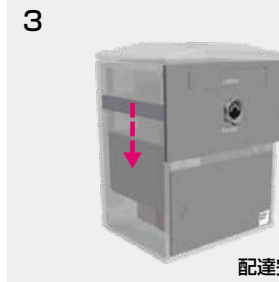

配達完了

3 引き出しを閉じるとフラップが開いて荷物が下に落ち、収納庫に保管されます。