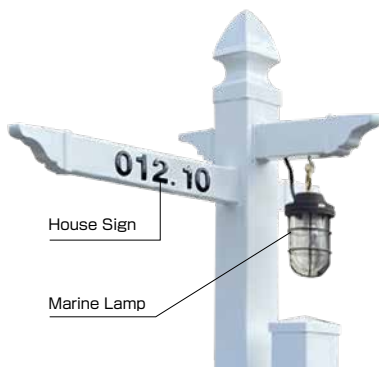

Bracket ブラケットタイプ

電球：LED電球4W (E-26) / 白熱電球20W相当
サイズ：W132×D160×H248mm
材質：アルミ、鋼線、ガラス 重量：約1.8kg

Gold

Silver

Brown

Gold

Silver

Brown

House Sign ハウスサイン

バイナルスタンドにはもちろん、表札やドアなど玄関まわりにも。

123456
7890

ABC
1-23

Black

サイズ：約70×約45×約8mm
材質：ABS樹脂 (0~9)、
ステンレスビス (ドット)

Silver

サイズ：約H50mm
材質：ステンレス