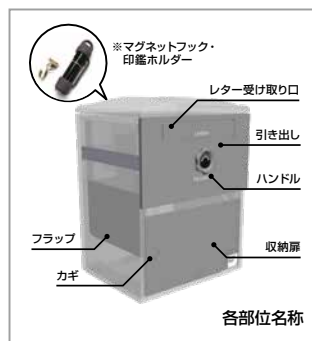

受け取った荷物や郵便物は、すべて下部の収納庫に保管されます。