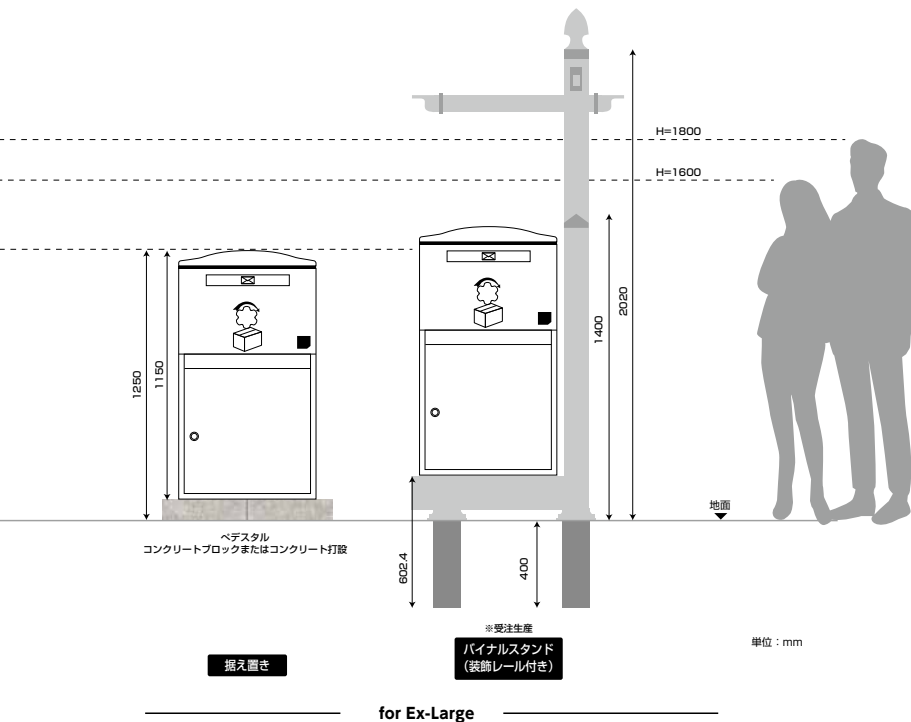

for Standard

外形サイズ：50角/L=1135mm
材質：スチール製
重量：6.0kg

for Large

外形サイズ：76.3φ/L=900mm
材質：スチール製
重量：10.0kg

Dial Key ダイアル錠

暗証番号を自由に設定可能。

外形サイズ：W54φ×H46.8φ、材質：亜鉛ダイカスト (ZDC)、黒色塗装仕上げ+ニッケルメッキ仕上げ、左右兼用型/止金が付属、全サイズ対応

Vinyl Stand バイナルスタンド

最高品質のPVC樹脂を素材とし、錆びたり腐ったり、変色することなく、その美しさを長期に渡り保ちます。Brizebox本体を設置する台座は、支柱を挟んだ左右どちらにも取り付け可能です。

for Large

Decor 装飾レール付き
外形サイズ：約H2130・W1000・D700mm
材質：PVC樹脂

Simple シンプル

外形サイズ：約H1750・W680・D330mm
材質：PVC樹脂

for Standard

Decor 装飾レール付き
外形サイズ：約H2130・W1000・D700mm
材質：PVC樹脂
※シンプル対応可

for Ex-Large

Decor 装飾レール付き
外形サイズ：約H2130・W1000・D700mm
材質：PVC樹脂
※シンプル対応可

How to Setup

Pole

Pedestal

Caution

※埋め込む深さ、コンクリートブロックの高さは、ご利用者様お立会いのもとでお決めください。左図は必要最低限の深さを示しています。記載寸法以上の深さを維持してください。