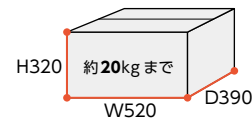

Spec

本体付属品：アンカーボルト4本、カギ3本、マグネットフック1個、マグネットステッカー1枚、印鑑ホルダー1個

Standard

スタンダード

外形サイズ：
W390・H575・D330mm
材質：スチール製
(溶融亜鉛メッキ鋼板パウダーコーティング仕上げ)
重量：14.0kg

内容量(小包最大寸法)

レター受け取り口

Large

ラージ

外形サイズ：
W500・H850・D330mm
材質：スチール製
(溶融亜鉛メッキ鋼板
パウダーコーティング仕上げ)
重量：24.0kg

内容量(小包最大寸法)

レター受け取り口

Ex-Large

エクストラ・ラージ

外形サイズ：
W600・H1150・D466mm
材質：スチール製
(溶融亜鉛メッキ鋼板
パウダーコーティング仕上げ)
重量：43.0kg

内容量(小包最大寸法)

レター受け取り口

How to Use

受け取った荷物や郵便物は全て収納庫に収まります。荷物が満タンになるとハンドルがロックされ、引き出しが開かなくなります。
※カギを引き出しに入れて閉じると、カギや荷物が取り出せなくなるのでご注意ください。

受け取った荷物や郵便物は、すべて下部の収納庫に保管されます。

Delivery 届ける

1 ハンドルを最後まで回すと引き出しが開きます。
※中にセットした印鑑で伝票に押印します。

2 荷物を入れ、引き出しをゆっくりと閉じます。

配達完了

3 引き出しを閉じるとフラップが開いて荷物が下に落ち、収納庫に保管されます。

Receive 受け取る

1 カギで収納庫を開けない限り、収納庫の荷物を取り出すことはできません。

2 カギで収納庫を開け、荷物を取り出します。

受け取り完了

3 収納庫を閉じ、カギをかけます。

※操作方法を説明するマグネットステッカー付きです。

お荷物受け取りに安心のソフトドロップシステム

Brizeboxの底には15mmの厚さの衝撃吸収マットが貼ってあり、荷物が下の収納部分に落ちるときの衝撃を和らげます。さらにEx-Largeには壊れやすいものなどを受け取る時のために、底にスプリングが付いていて浮上した状態を保つソフトドロップシステムを搭載しており、より大きな衝撃を吸収することができます。